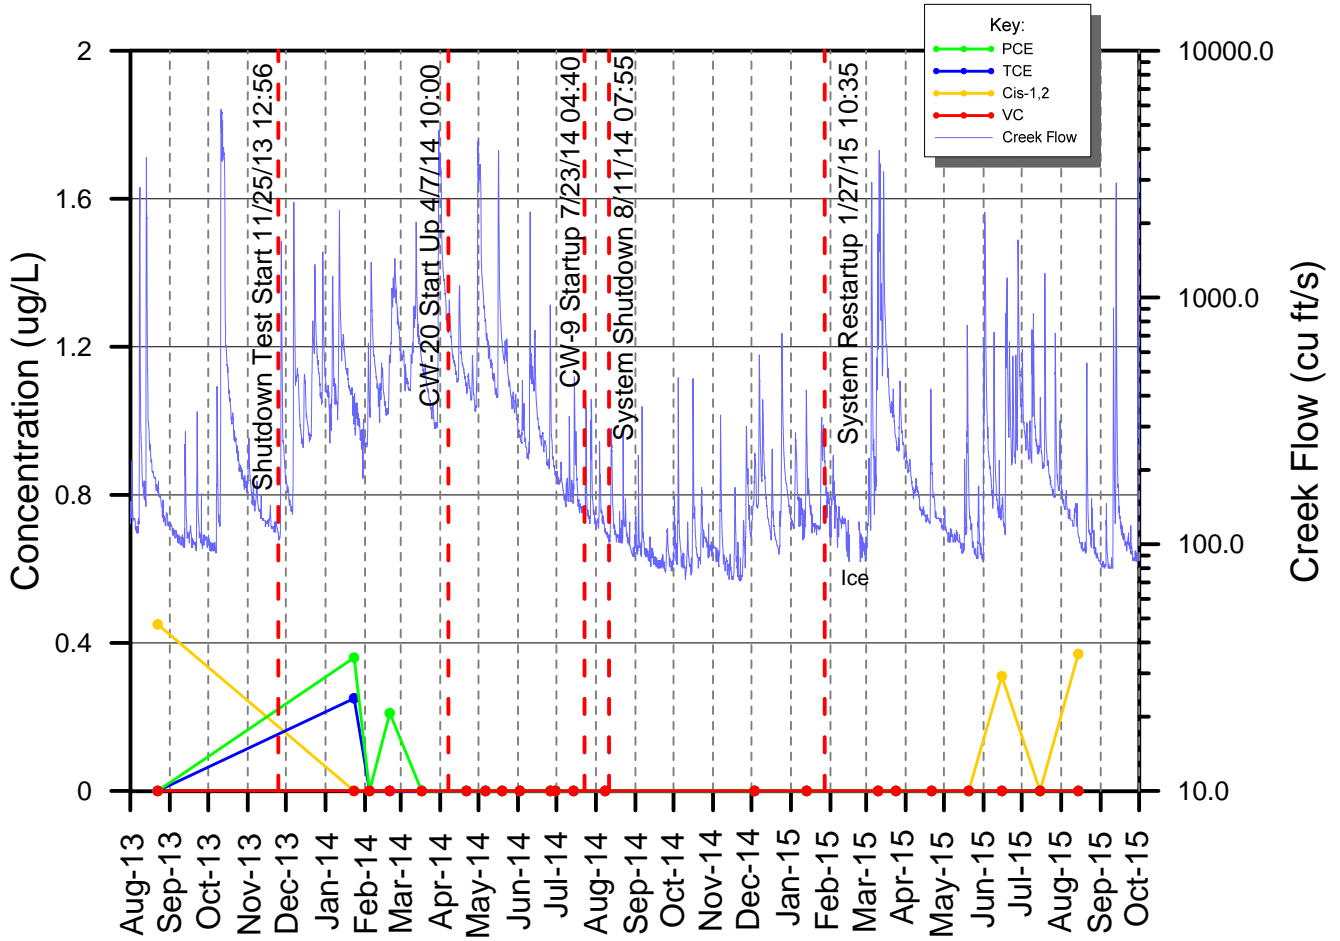

# SW-10