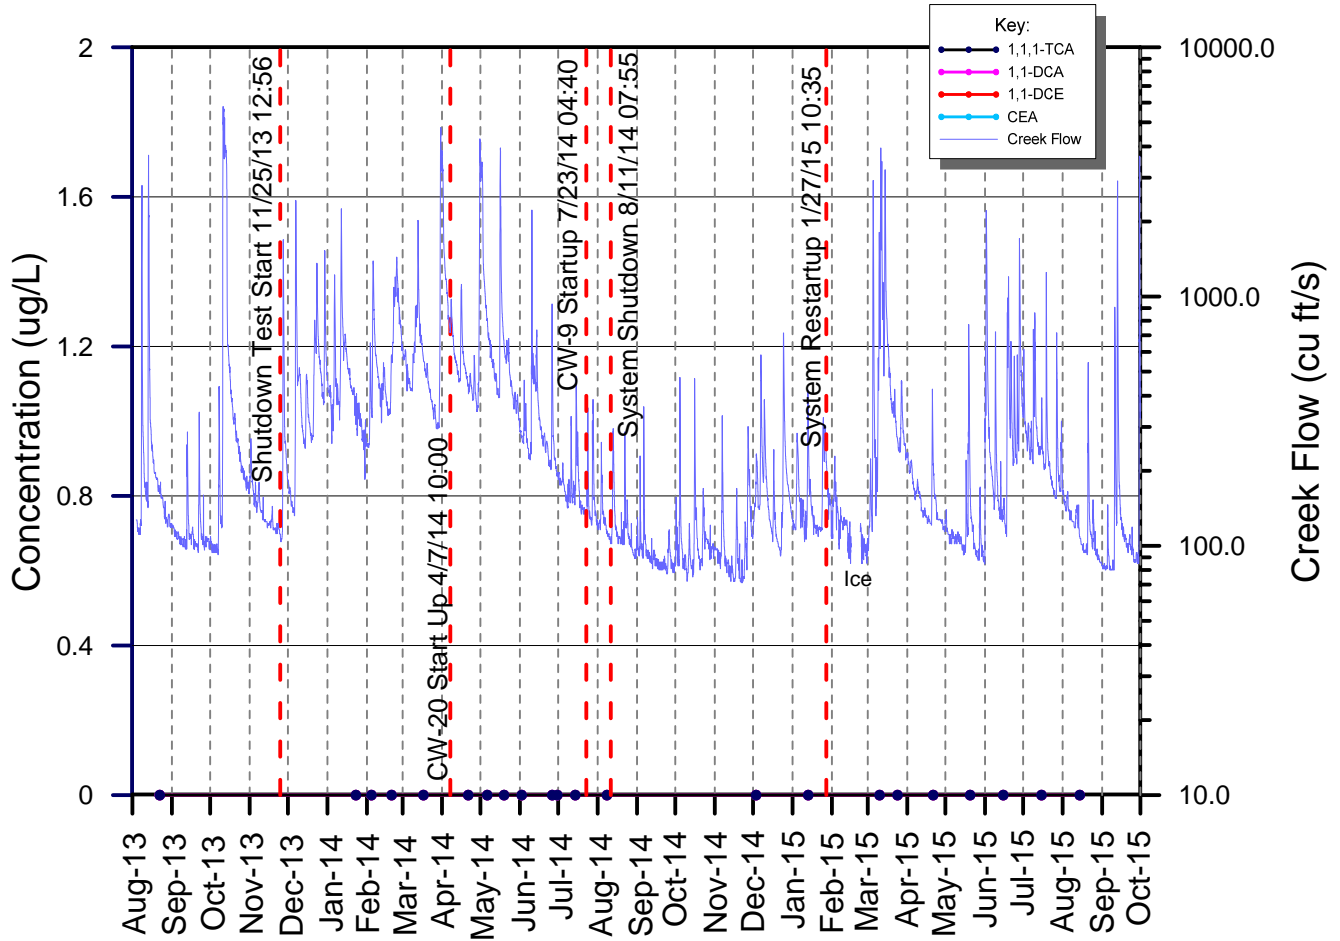

# SW-10